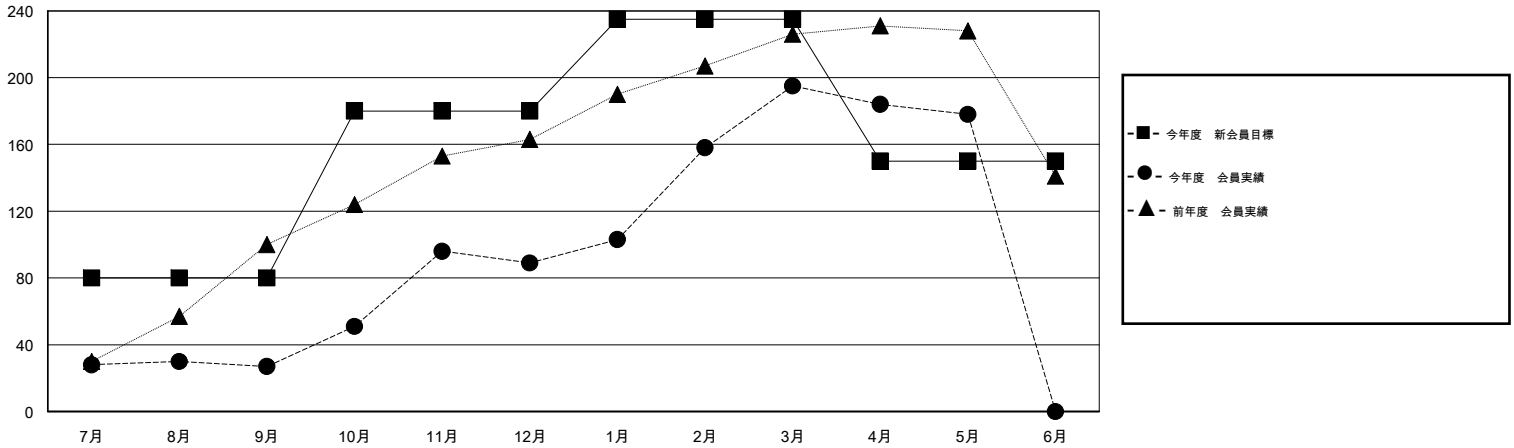

# MONTHLY MEMBERSHIP PROGRESS REPORT

District 334 E

Results as of: 5/31/2016

GMT: Masayoshi Maruyama

地域 JAPAN

GMT会則地域 5-Jap

クラブ				
結果: 2015-2016				
四半期	新クラブ目標	新クラブ	解散クラブ	純増/減
7月/8月/9月	0	0	0	0
10月/11月/12月	0	0	0	0
1月/2月/3月	1	0	0	0
4月/5月/6月	1	0	0	0

名				
結果: 2015-2016				
四半期	新会員目標	チャーターメン バー/新会員	退会者	純増/減
7月/8月/9月	80	53	26	27
10月/11月/12月	100	90	28	62
1月/2月/3月	55	127	21	106
4月/5月/6月	-85	35	52	-17

新クラブ目標及び実績累計

会員目標及び実績累計

解散クラブ: 0	45 CLUBS OF 52 一名以上の新会員を登録	男女別
		男性 1,936 (70.32%)
		女性 817 (29.68%)
退会者	健康診断データはこちら	家族会員 1,445
物故会員 15		世帯主 605
クラブ解散 0		世帯主以外 840
その他 112		
合計 127		